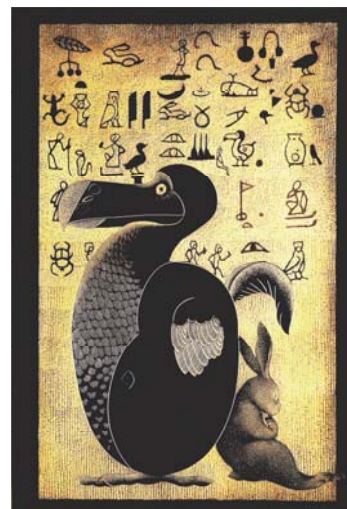

ご担当者様

大切な人へのギフトに最適!!

第50回造本装幀コンクール
出版文化産業振興財団賞 受賞!!

うさぎは月のゆりかごに眠る

ねむ
絵と文 鳥毛 清 とりげ きよし

うさぎとクジラやドードーたちがくり広げるユーモラスで奇想天外なコズミック・ファンタジー絵本。
漆黒のパネルに精緻な彫が冴える。擦り込まれた金粉が燦然と浮かび上がり、生きものたちの姿かたちが華麗に踊りだす。子供も大人も楽しめる美しい「沈金」の絵物語。
贈り物にも最適です。

ちんきん
■沈金とは？
この絵本の原画は、漆塗りのパネルに絵を彫り、金粉や金箔を擦り込んで仕上げる「沈金」という漆の技法を使って制作したものです。漆黒に、鮮やかな金が美しく浮かび上がります。

判型 A4 変 (297mm×200mm)
オールカラー 24頁 上製本
定価 2,700円 (本体 2,500円+税)

掲載情報

「別冊太陽 日本のこころ 3240 あやしい絵本」(平凡社)にて紹介されました。

美術書出版株式会社 芸艸堂 (うんそうどう) 〒113-0034 文京区湯島1-3-6 TEL:03(3818)3811